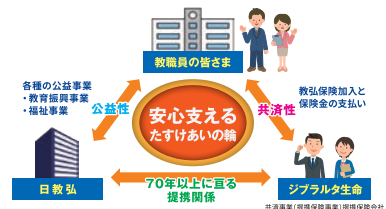

日教弘クラブオフ内の
「先生応援サイト」
バナーを選択

※先生応援サイトのご確認は
日教弘クラブオフのログインが必要です。
ログイン方法は本誌裏表紙をご確認ください。

日教弘とジブラルタ生命は
『明日を担う子どもたち』の
『教育の充実と発展』を支援しています